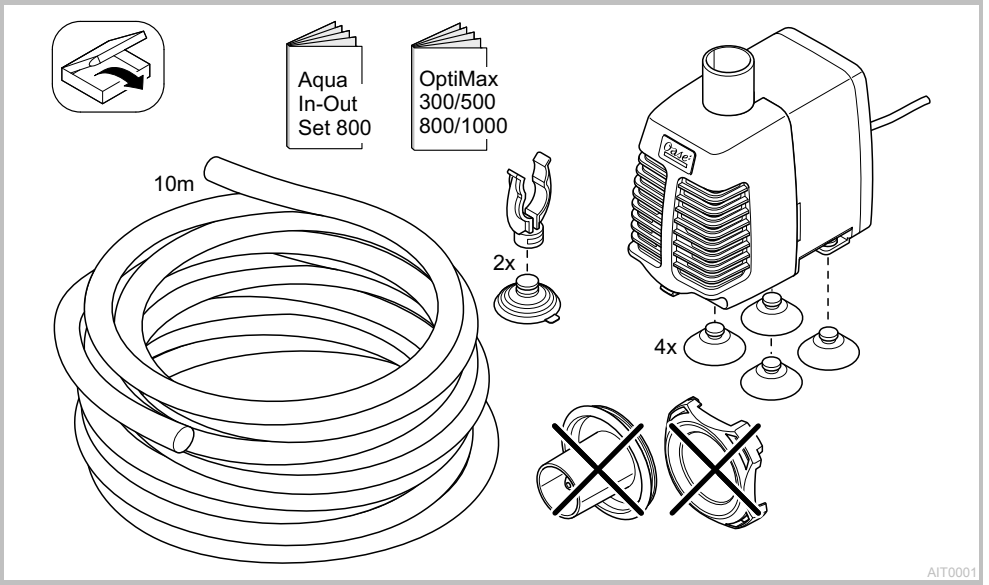

## Aqua In-Out Set 800

DE	Gebrauchsanleitung
EN	Operating instructions
FR	Notice d'emploi
NL	Gebruiksaanwijzing
ES	Instrucciones de uso
PT	Instruções de uso
IT	Istruzioni d'uso
DA	Brugsanvisning
NO	Bruksanvisning
SV	Bruksanvisning
FI	Käyttöohje
HU	Használati útmutató
PL	Instrukcja użytkowania
CS	Návod k použití
SK	Návod na použitie
SL	Navodila za uporabo
HR	Uputa o upotrebi
RO	Instrucțiuni de folosință
BG	Упътване за употреба
UK	Посібник з експлуатації
RU	Руководство по эксплуатации
CN	使用说明书