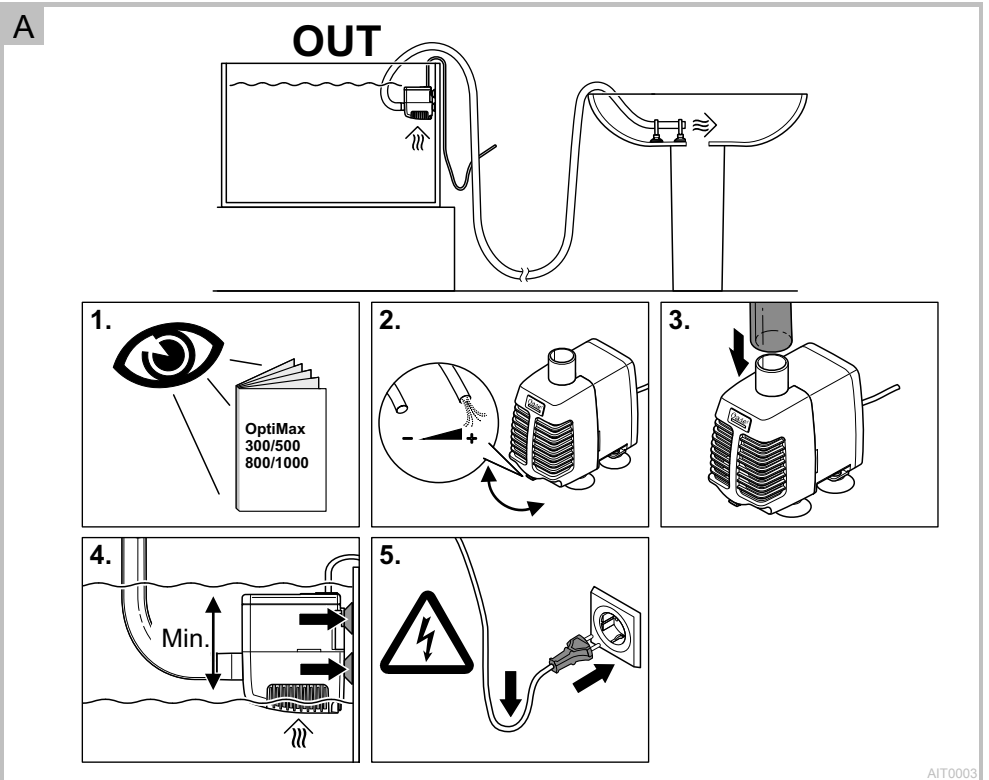

## Aqua In-Out Set 800

DE	Gebrauchsanleitung
EN	Operating instructions
FR	Notice d'emploi
NL	Gebruiksaanwijzing
ES	Instrucciones de uso
PT	Instruções de uso
IT	Istruzioni d'uso
DA	Brugsanvisning
NO	Bruksanvisning
SV	Bruksanvisning
FI	Käyttöohje
HU	Használati útmutató
PL	Instrukcja użytkowania
CS	Návod k použití
SK	Návod na použitie
SL	Navodila za uporabo
HR	Uputa o upotrebi
RO	Instrucțiuni de folosință
BG	Упътване за употреба
UK	Посібник з експлуатації
RU	Руководство по эксплуатации
CN	使用说明书